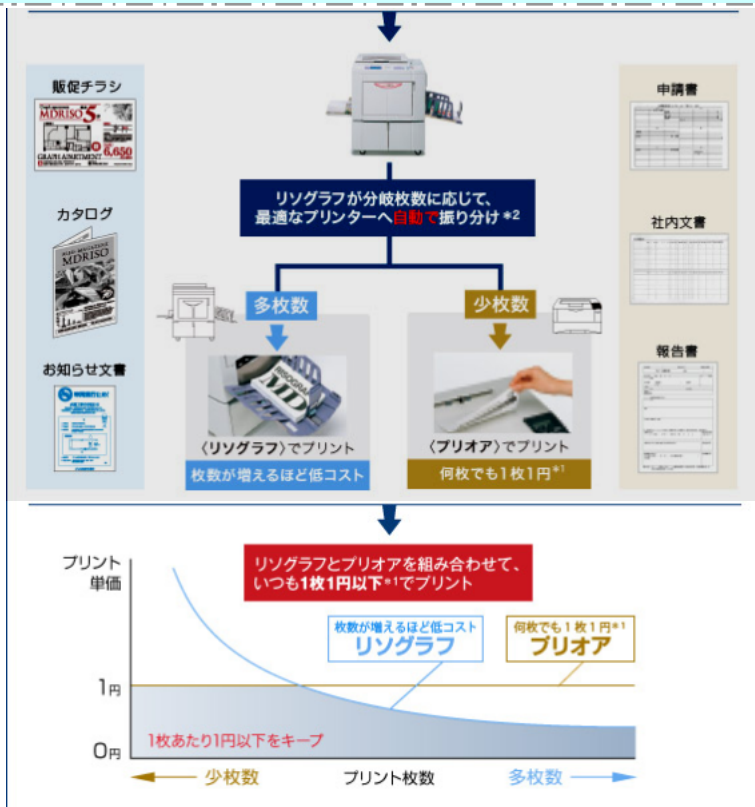

『理想の詩』は、コミュニケーションのさまざまなかたちを、「言葉」という視点から紐解き、考えていきます。

2011年(平成23年)4月	
1	金
2	土
3	日
4	月
5	火 清明(二十四節氣)
6	水
7	木
8	金
9	土
10	日
11	月 KBM ありがとうの日
12	火
13	水
14	木
15	金
16	土
17	日
18	月
19	火
20	水 穀雨(二十四節氣)
21	木
22	金
23	土
24	日
25	月
26	火
27	水
28	木
29	金 昭和の日
30	土

赤字数字の日は当社営業を
 休ませていただきます。

リソグラフ+プリオアで1枚1円以下*1でプリント

「RISO ハイブリッド・
 プリント・システム」
 プリント枚数が多くなる
 ほど単価がどんどん安
 くなるリソグラフと、プ
 リント単価1枚1円のプ
 リオアを組み合わせ
 て、多枚数プリントも少
 枚数プリントも低コス
 トでプリント。

*1: リソグラフ A4・画像面積
 10%・同一原稿印刷時・用紙
 代別。プリオア A4・画像面
 積 5%・用紙代別。

多枚数はリソグラフから、
 少枚数はプリオアから、と
 常に1枚1円以下*1でプ
 リントできます。

新製品：経済性に優れたモノクロレーザープリンター

『プリオア (Prion) LP6970DN/LP2020D』を発売

理想価格 (価格は税等を除く)

A3判対応 Prion LP6970DN 158,000 円 [納入設置料金: 20,000 円]

A4判対応 Prion LP2020D 108,000 円 [納入設置料金: 20,000 円]